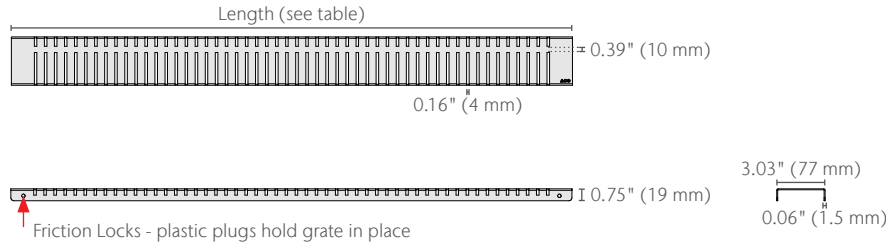

ACO ShowerDrain | Premium

ShowerChannel Piano Grate

Piano Grate

Finish	Length in (mm)	Part No.	Intake in ² (cm ²)	Weight lbs
Brushed Stainless	27.55 (700)	37450	16.62 (107)	1.7
	31.50 (800)	37451	19.11 (123)	1.9
	35.43 (900)	37452	21.60 (139)	2.1
	39.37 (1000)	37453	24.09 (155)	2.4
	47.25 (1200)	37454	29.08 (188)	2.9
	55.12 (1400)	37455	34.89 (225)	3.4
Polished Chrome	59.05 (1500)	37386	35.19 (227)	3.6
	27.55 (700)	37513	16.62 (107)	1.7
	31.50 (800)	37514	19.11 (123)	1.9
	35.43 (900)	37515	21.60 (139)	2.1
	39.37 (1000)	37516	24.09 (155)	2.4
	47.25 (1200)	37517	29.08 (188)	2.9
Matte Black	55.12 (1400)	37518	34.89 (225)	3.4
	59.05 (1500)	37519	35.19 (227)	3.6
	27.55 (700)	37562	16.62 (107)	1.7
	31.50 (800)	37563	19.11 (123)	1.9
	35.43 (900)	37564	21.60 (139)	2.1
	39.37 (1000)	37565	24.09 (155)	2.4
Matte Black	47.25 (1200)	37566	29.08 (188)	2.9
	55.12 (1400)	37567	34.89 (225)	3.4
	59.05 (1500)	37568	35.19 (227)	3.6